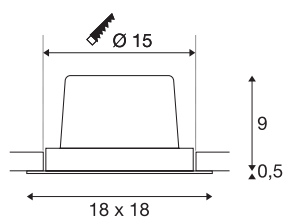

NEW TRIA 150

Einbauleuchte, einflammig, LED, 3000K, eckig, weiß, 30°, 29W, inkl. Treiber, Clipfedern

Das NEW TRIA 1 SET besteht durch seine Einfachheit und Effektivität. Verfügbar in schwarz, weiß oder aluminium gebürstet ist es in runder bzw. quadratischer Form sowohl einflammig als auch mehrflammig erhältlich. Durch die Bestückung mit einer leistungsstarken, warmweißen COB LED in einem schwenkbaren Einsatz sowie des im Lieferumfang enthaltenen LED-Treibers kann das Set den Anforderungen der Allgemeinbeleuchtung gerecht werden. Der elektrische Anschluss erfolgt an 230V Netzspannung.

TECHNISCHE DATEN

Art. Nr.	114291
Dreh- oder Schwenkbar	tiltable
IP Code	IP 20
Montage	Einbau
Montagedetails	Decke
Primäre Nennspannung	220-240V ~50/60Hz
Sekundär Strom / Spannung	700 mA
Schutzklasse	II
Wattage	29 W
minimale Umgebungstemperatur	-25 °C
maximale Umgebungstemperatur	35 °C
Netzwerk Bemessungs-Bereit-schaftsleistung	0.33 W
Höhe Einschaltstrom	15 A
Dauer Einschaltstrom	100 µs
Stroboskop-Effekt (SVM)	0
Lumen	2700 lm
Lichtfarbtemperatur	3000 Kelvin
Abstrahlwinkel	30 °
Farbe	weiß
CRI	80
LXXBXX Daten	L70B50
Lebensdauer	30000 h

Lichtquelle

916475	
--------	---

Länge	18 cm
Breite	18 cm
Höhe	9.5 cm
Nettogewicht	0.915 kg
Bruttogewicht	1.06 kg
Ausschnittsform	rund
Einbautiefe	10 cm
Einbaudurchmesser	15 cm