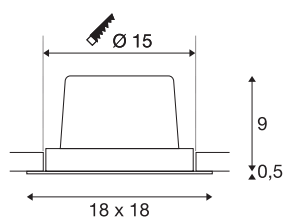

NEW TRIA 150

encastré de plafond intérieur, simple, carré, blanc, LED, 29W, 3000K, clips ressorts, variable 1-10V

Le NEW TRIA 1 SET séduit par sa simplicité et son efficacité. Disponible en noir, blanc ou aluminium brossé, il peut être choisi de forme ronde ou carrée, avec une ou plusieurs lampes. Équipé d'une puissante COB LED blanc chaud logée dans un insert inclinable et d'une alimentation LED, ce kit répond à toutes les exigences en matière d'éclairage général. Le raccordement électrique s'effectue sur la tension secteur 230V.

INFORMATIONS TECHNIQUES

Réf.	114291
Orientable ou inclinable	pivotant
Code IP	IP 20
Montage	Encastrément
Détails de montage	Plafond
Tension nominale primaire	220-240V ~50/60Hz
Courant / tension secondaire	700 mA
Classe de protection	II
Puissance en watts	29 W
Température ambiante minimale	-25 °C
Température ambiante maximale	35 °C
Réseau Puissance de veille assignée	0.33 W
Hauteur du courant d'appel	15 A
Durée du courant d'appel	100 µs
Effet stroboscopique (SVM)	0
Lumen	2700 lm
Température de couleur	3000 Kelvin
Angle de rayonnement	30 °
Coloris	blanc
IRC	80
Données LXXBXX	L70B50
Durée de vie	30000 h

Source Lumineuse

916475	
--------	---

Sortie lumineuse	directement
Longueur	18 cm
Largeur	18 cm
Hauteur	9.5 cm
Poids net	0.915 kg
Poids brut	1.06 kg
Forme de découpe	rond
Profondeur d'encastrement	10 cm
Diamètre d'encastrement	15 cm