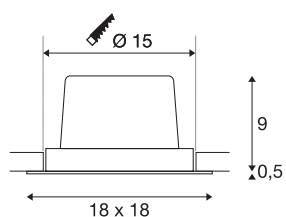

NEW TRIA 1 SET

incasso, monoemissione, LED, 3000K, squadrato, bianco, 30°, 29W, incl. driver, clip di fissaggio

Il SET NEW TRIA 1 colpisce per la semplicità e l'efficacia. Di colore nero, bianco o alluminio spazzolato, è disponibile in forma rotonda o quadrata, monoemissione o a emissione diffusa. Utilizzandolo in combinazione con un potente COB LED bianco caldo orientabile e con il driver LED in dotazione, il set è in grado di soddisfare le esigenze dell'illuminazione di ambienti. Si collega alla rete elettrica da 230V.

DATI TECNICI

Articolo	114291
Girevole od orientabile	orientabile
Codice IP	IP 20
Montaggio	Incasso
Dettagli di montaggio	Soffitto
Dimmerabile	Si
Tecnologia del dimmering	1-10V
Tensione nominale primaria	220-240V ~50/60Hz
Corrente / tensione secondaria	700 mA
Classe isolamento	II
Wattaggio	29 W
Temperatura ambiente minima	-25 °C
Temperatura ambiente massima	35 °C
Potenza nominale di rete in standby	0.33 W
Livello di corrente di spunto	15 A
Durata della corrente di spunto	100 µs
Effetto stroboscopico (SVM)	0
Lumen	2700 lm
Temperatura colore	3000 Kelvin
Angolo di emissione	30 °
Colore	bianco
CRI	80

Sorgente Luminosa

916475	
--------	---

Accessori

470505	EP1 DIMMER 1-10V , max. 10W
--------	--------------------------------

Dati LXXBXX	L70B50
Durata	30000 h
Emissione	diretto
Lunghezza	18 cm
Larghezza	18 cm
Altezza	9.5 cm
Peso netto	0.915 kg
Peso lordo	1.06 kg
Forma dello scasso	rotonda
Profondità d'incasso	10 cm
Diametro d'incasso	15 cm
BIG WHITE pagina	369