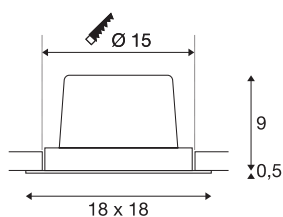

NEW TRIA DL Firkant 1x

innfelt downlight, ett lys, LED, 3000K, firkantet, hvit, 30°, 29W, inkl. driver, klipsfjær

NEW TRIA 1 SET som er flott, enkelt og effektivt. finnes i sort, hvit eller børstet aluminium, i rund eller kvadratisk form og med ett eller flere lys. Siden det er utstyrt med en effektiv, varmhvit COB LED i en innsats som er vippebar, og har en inkludert LED-Driver, er settet egnet som generell belysning. armaturet kobles direkte til 230 V nettspenning.

TEKNISKE DATA

Art.nr.	114291
EL nummer	3229127
Drei- og svingbar	svingbar
IP-kode	IP 20
Montering	Innfelt montering
Montering detaljer	Tak
Primær merkespenning	220-240V ~50/60Hz
Sekundær strøm / spenning	700 mA
Kapslingsgrad	II
Systemeffekt	29 W
Minimal omgivelsestemperatur	-25 °C
Maksimal omgivelsestemperatur	35 °C
Nettverksklassifisert standby-effekt	0.33 W
Høy innkoblingsstrøm	15 A
Varighet innkoblingsstrøm	100 µs
Strobeffekt (SVM)	0
Lysytelse	2700 lm
Lysfargetemperatur	3000 Kelvin
Spredningsvinkel	30 °
Farge	hvit
CRI	80
LXXBXX-data	L70B50

Lyskilde

916475	
--------	---

Levetid	30000 h
Lysåpning	direkte
Lengde	18 cm
Bredde	18 cm
Høyde	9.5 cm
Nettvekt	0.915 kg
Bruttovekt	1.06 kg
Utsnittsfom	rund
Innfellingsdybde	10 cm
Innfellingsdiameter	15 cm