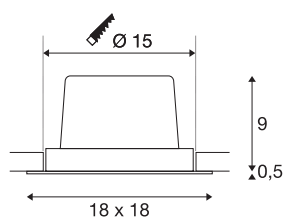

NEW TRIA 1 SET

inbouwarmatuur, eenvlammig, LED, 3000K, hoekig, wit, 30°, 29W, incl. driver, clipveren

De NEW TRIA 1 SET onderscheidt zich door zijn eenvoud en effectiviteit. Beschikbaar in zwart, wit of aluminium geborsteld is de set in ronde resp. vierkante vorm, met een of meerdere vlammen, verkrijgbaar. Door de uitrusting met een krachtige, warm witte COB LED in een richtbaar inzetstuk alsook de meegeleverde LED-driver kan de set de eisen voor de algemene verlichting vervullen. De armatuur wordt rechtstreeks aangesloten op 230V netspanning.

TECHNISCHE GEGEVENS

Art.nr.	114291
Draai- of zwenkbaar	kantelbaar
IP-code	IP 20
Montage	inbouw
Montagebeschrijving	plafond
Primaire nominale spanning	220-240V ~50/60Hz
Secundaire stroom/spanning	700 mA
Beschermingsklasse	II
Wattage	29 W
minimale omgevingstemperatuur	-25 °C
maximale omgevingstemperatuur	35 °C
Netwerk nominaal standby-vermogen	0.33 W
Niveau van inschakelstroom	15 A
Duur van inschakelstroom	100 µs
Stroboscopisch effect (SVM)	0
Lumen	2700 lm
Lichtkleurtemperatuur	3000 Kelvin
Stralingshoek	30 °
Kleur	wit
CRI	80
LXXBXX-gegevens	L70B50
Levensduur	30000 h

Lichtbron

916475	
--------	---

Lichtuitlaat	direct
Lengte	18 cm
Breedte	18 cm
Hoogte	9.5 cm
Nettogewicht	0.915 kg
Brutogewicht	1.06 kg
Uitsparingsvorm	rond
Inbouwdiepte	10 cm
Inbouwdiameter	15 cm