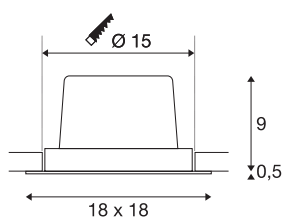

## NEW TRIA 1 SET

vgradna svetilka, ena žarnica, LED, 3000K, oglata, bela, 30°, 29W, vklj. gonilnik, pritrdilne vzmeti

Komplet NEW TRIA 1 SET je preprost za uporabo in učinkovit. Na voljo je v črni in beli barvi ter z videzom brušene aluminija. Svetilka je lahko okrogle ali kvadratne oblike, z eno ali več žarnicami. Opremljena je z zmogljivo COB LED žarnico, ki oddaja toplo belo svetlobo in jo je mogoče nagibati, v paket pa je vključen tudi LED gonilnik, kar omogoča uporabo svetilke za splošno razsvetljavo. Svetilka deluje na omrežju z napetostjo 230 V.

## TEHNIČNI PODATKI

Št. art.	114291
Vrtljivo ali nagibno	zasučna
IP koda	IP 20
Montaža	Vgradnja
Podrobnosti montaže	Strop
Primarna nazivna napetost	220-240V ~50/60Hz
Sekundarni tok / napetost	700 mA
Zaščitni razred	II
El. moč	29 W
minimalna temperatura okolja	-25 °C
maksimalna temperatura okolja	35 °C
Omrežna nazivna moč v stanju pripravljenosti	0.33 W
Raven zagonskega toka	15 A
Trajanje zagonskega toka	100 μs
Stroboskopski učinek (SVM)	0
Lumini	2700 lm
Barvna temperatura	3000 Kelvin
Kot sevanja	30 °
Barva	bela
CRI	80
LXXBXX podatki	L70B50
Življenjska doba	30000 h

## Svetlobnega Vira

916475	
--------	---

<b>Svetenje</b>	neposredno
<b>Dolžina</b>	18 cm
<b>Širina</b>	18 cm
<b>Višina</b>	9.5 cm
<b>Neto teža</b>	0.915 kg
<b>Bruto teža</b>	1.06 kg
<b>Oblika izreza</b>	okrogla
<b>Globina vgradnje</b>	10 cm
<b>Premer vgradnje</b>	15 cm