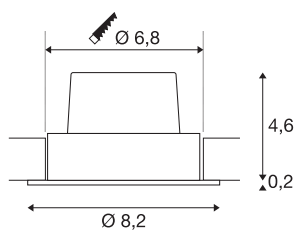

NEW TRIA 68

vestavné svítidlo, LED, 3000K, kulaté, černé matné, 38°, 12 W, vč. ovladače, upínacích pružin

Inovativní vestavné svítidlo NEW TRIA 68 si vás získá svou jednoduchostí a efektivitou. Dodává se v černé matné, bílé matné nebo kartáčovaný Al, v kulaté či hranaté podobě, s jednou i více žárovkami. Díky osazení výkonnou, teple bílou COB LED ve výkyvné vložce a díky ovladači LED, který je součástí dodávky, lze sadu přizpůsobit požadavkům na celkové osvětlení. Elektrické připojení k síťovému napětí 230 V.

TECHNICKÁ DATA

Č. výrobku	114380
Kód IP	IP 20
Montáž	Montáž
Podrobnosti montáže	Strop
Stmívatelné	Áno
Technologie stmívání	Stmívač pro fázové zatížení, Stmívač pro kapacitní zatížení
Primární jmenovité napětí	220-240V ~50/60Hz
Sekundární proud / napětí	500 mA
Třída ochrany	II
Příkon	11 W
Úroveň rozběhového proudu	2 A
Doba trvání rozběhového proudu	40 µs
Stroboskopický efekt (SVM)	0.02
Lumen	890 lm
Teplota barvy světla	3000 Kelvin
Úhel záření	38 °
Barva	černá
CRI	80
Data LXXBXX	L70B50
Životnost	40000 h
Risk Group	1
Výška	4.5 cm

Světelného Zdroje

916451	
--------	---

Průměr	8.2 cm
Hmotnost netto	0.269 kg
Celková hmotnost	0.316 kg
Tvar výřezu	kulaté
Vestavná hloubka	5 cm
Vestavný průměr	6.8 cm