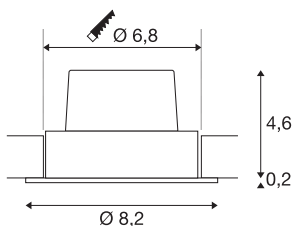

NEW TRIA 68

luminaria empotrada, led, 3000 K, redonda, negro mate, 38°, 12 W, incl. controlador, resortes de clip

La innovadora luminaria empotrada NEW TRIA 68 destaca por su simplicidad y su eficacia. Está disponible en negro mate, blanco mate o aluminio cepillado, con forma redonda o cuadrada, así como de una o varias llamas. Gracias al equipamiento con un led COB blanco cálido de alta potencia en una pieza insertada orientable, así como al controlador led incluido en la entrega, el set puede responder a las necesidades de la iluminación general. La conexión eléctrica se realiza a la tensión eléctrica de 230 V.

Datos técnicos

Art. N.º	114380
Código IP	IP 20
Montaje	Empotrado
Detalles de montaje	Techo
Dimerizable	Sí
Tecnología de regulación	Corte de fase inicial, Corte de fase final
Voltaje nominal primario	220-240V ~50/60Hz
Corriente eléctrica / Tensión secundaria	500 mA
Clase de protección	II
Potencia	11 W
Nivel de corriente de entrada	2 A
Duración de la corriente de entrada	40 µs
Efecto estroboscópico (SVM)	0.02
Flujo luminoso	890 lm
Temperatura del color de la luz	3000 Kelvin
Semiángulo de dispersión	38 °
Color	negro
IRC	80
Datos LXXBXX	L70B50
Vida útil	40000 h
Risk Group	1
Altura	4.5 cm

Fuente de luz

916451	
--------	---

Diámetro	8.2 cm
Peso neto	0.269 kg
Peso bruto	0.316 kg
Forma de la estructura	ronda
Profundidad del montaje	5 cm
Diámetro de montaje	6.8 cm
Página BIG WHITE	360