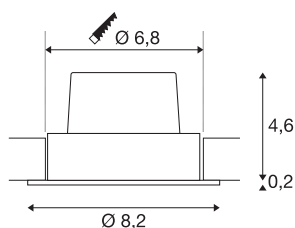

NEW TRIA 68

incasso, LED, 3000K, rotondo, nero opaco, 38°, 12W, incl. driver, clip di fissaggio

L'innovativo incasso NEW TRIA 68 colpisce per la semplicità e l'efficacia. Di colore nero opaco, bianco opaco o alluminio spazzolato, è disponibile in forma rotonda o quadrata, monoemissione o a emissione diffusa. Utilizzandolo in combinazione con un potente COB LED bianco caldo orientabile e con il driver LED in dotazione, il set è in grado di soddisfare le esigenze dell'illuminazione di ambienti. Si collega alla rete elettrica da 230V.

DATI TECNICI

Articolo	114380
Codice IP	IP 20
Montaggio	Incasso
Dettagli di montaggio	Soffitto
Dimmerabile	Si
Tecnologia del dimmering	Taglio di fase ascendente, Taglio di fase discendente
Tensione nominale primaria	220-240V ~50/60Hz
Corrente / tensione secondaria	500 mA
Classe isolamento	II
Wattaggio	11 W
Livello di corrente di spunto	2 A
Durata della corrente di spunto	40 µs
Effetto stroboscopico (SVM)	0.02
Lumen	890 lm
Temperatura colore	3000 Kelvin
Angolo di emissione	38 °
Colore	nero
CRI	80
Dati LXXBXX	L70B50
Durata	40000 h
Risk Group	1
Altezza	4.5 cm

Sorgente Luminosa

916451	
--------	---

Diametro	8.2 cm
Peso netto	0.269 kg
Peso lordo	0.316 kg
Forma dello scasso	rotonda
Profondità d'incasso	5 cm
Diametro d'incasso	6.8 cm
BIG WHITE pagina	360