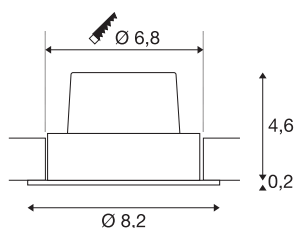

## NEW TRIA 68

**incasso, LED, 3000K, rotondo, nero opaco, 38°, 12W, incl. driver, clip di fissaggio**

L'innovativo incasso NEW TRIA 68 colpisce per la semplicità e l'efficacia. Di colore nero opaco, bianco opaco o alluminio spazzolato, è disponibile in forma rotonda o quadrata, monoemissione o a emissione diffusa. Utilizzandolo in combinazione con un potente COB LED bianco caldo orientabile e con il driver LED in dotazione, il set è in grado di soddisfare le esigenze dell'illuminazione di ambienti. Si collega alla rete elettrica da 230V.

## DATI TECNICI

Articolo	114380
Codice IP	IP 20
Montaggio	Incasso
Dettagli di montaggio	Soffitto
Dimmerabile	Sì
Tecnologia del dimming	Taglio di fase ascendente, Taglio di fase discendente
Tensione nominale primaria	220-240V ~50/60Hz
Corrente / tensione secondaria	500 mA
Classe isolamento	II
Wattaggio	11 W
Livello di corrente di spunto	2 A
Durata della corrente di spunto	40 µs
Effetto stroboscopico (SVM)	0.02
Lumen	890 lm
Temperatura colore	3000 Kelvin
Angolo di emissione	38 °
Colore	nero
CRI	80
Dati LXXBXX	L70B50
Durata	40000 h
Risk Group	1
Altezza	4.5 cm

## Sorgente Luminosa

916451	
--------	---

<b>Diametro</b>	8.2 cm
<b>Peso netto</b>	0.269 kg
<b>Peso lordo</b>	0.316 kg
<b>Forma dello scasso</b>	rotonda
<b>Profondità d'incasso</b>	5 cm
<b>Diametro d'incasso</b>	6.8 cm