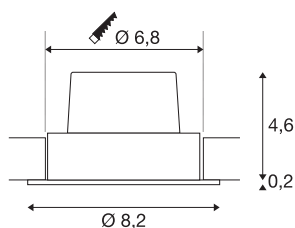

TECHNISCHE GEGEVENS

Art.nr.	114380
IP-code	IP 20
Montage	inbouw
Montagebeschrijving	plafond
dimbaar	Ja
Dimtechnologie	faseaansnijding, faseafsnijding
Primaire nominale spanning	220-240V ~50/60Hz
Secundaire stroom/spanning	500 mA
Beschermingsklasse	II
Wattage	11 W
Niveau van inschakelstroom	2 A
Duur van inschakelstroom	40 µs
Stroboscopisch effect (SVM)	0.02
Lumen	890 lm
Lichtkleurtemperatuur	3000 Kelvin
Stralingshoek	38 °
Kleur	zwart
CRI	80
LXXBXX-gegevens	L70B50
Levensduur	40000 h
Risk Group	1
Hoogte	4.5 cm

Lichtbron

916451	
--------	---

Diameter	8.2 cm
Nettogewicht	0.269 kg
Brutogewicht	0.316 kg
Uitsparingsvorm	rond
Inbouwdiepte	5 cm
Inbouwdiameter	6.8 cm