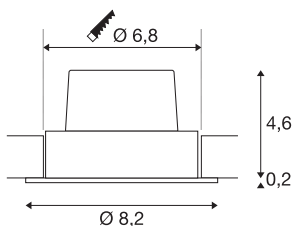

## NEW TRIA 68

inbouwarmatuur, led, 3000 K, rond, mat zwart, 38°, 12-W, inkl. Driver, spiraalveerklemmen

De innovatieve NEW TRIA 68 inbouwarmatuur onderscheidt zich door haar eenvoud en effectiviteit. In mat zwart, mat wit of geborsteld aluminium en in ronde resp. vierkante vorm zowel voor gebruik met één als met meerdere lichtbronnen verkrijgbaar. Door de uitrusting met een krachtige, warm witte COB LED in een kantelbare houder en de meegeleverde dimbare led voeding, kan de set aan alle eisen van algemene verlichting voldoen. De armatuur wordt direct op 230 V netspanning aangesloten.

## TECHNISCHE SPECIFICATIES

Art.nr.	114380
IP-code	IP 20
Montage	Inbouw
Montagebeschrijving	Plafond
Dimbaar	Ja
Dimtechniek	Fase-aansnijding, Fase-afsnijding
Primaire nominale spanning	220-240V ~50/60Hz
Secundaire stroom / spanning	500 mA
Veiligheidsklasse	II
Wattage	11 W
Niveau van inschakelstroom	2 A
Duur van inschakelstroom	40 µs
Stroboscopisch effect (SVM)	0.02
Lumen	890 lm
Lichtkleurtemperatuur	3000 Kelvin
Stralingshoek	38 °
Kleur	zwart
CRI	80
LXXBXX gegevens	L70B50
Levensduur	40000 h
Risk Group	1
Hoogte	4.5 cm

## Lichtbron

916451	
--------	---

<b>Diameter</b>	8.2 cm
<b>Nettogewicht</b>	0.269 kg
<b>Brutogewicht</b>	0.316 kg
<b>Vorm inbouwopening</b>	rond
<b>Inbouwdiepte</b>	5 cm
<b>Inbouwdiameter</b>	6.8 cm