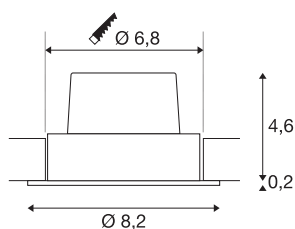

NEW TRIA 68

встраиваемый светильник, светодиодный, 3000К, круглый, матовый черный, 38°, 12 Вт, пружинные зажимы и драйвер в комплекте

Инновационный встраиваемый светильник NEW TRIA 68 отличается простотой и эффективностью. Он доступен в различных цветах (матовый черный, белый или шлифованный алюминий), может иметь круглую или квадратную форму и оснащаться как одним, так и несколькими рожками. Благодаря наличию мощного COB-светодиода с теплым белым цветом свечения в регулируемом по наклону модуле и светодиодного драйвера, включенного в комплект, набор соответствует требованиям к общему освещению. Подключение к электросети напряжением 230 В.

Технические характеристики

Тов. №	114380
IP Code	IP 20
Сборка	Встраиваемый
Детали сборки	Потолок
С регулировкой яркости	Да
Технология регулирования яркости	Фазовая отсечка, Фазовая отсечка
Номинальное первичное напряжение	220-240V ~50/60Hz
Вторичный ток / напряжение	500 mA
Класс защиты	II
Мощность	11 W
Уровень пускового тока	2 A
Продолжительность пускового тока	40 μs
Стробоскопический эффект (SVM)	0.02
Световой поток	890 lm
Цветовая температура	3000 Kelvin
Половинный угол	38 °
Цвет	черный
CRI	80
LXXBXX Данные	L70B50
Срок службы	40000 h
Risk Group	1

Источник света

916451	
--------	---

Высота	4.5 cm
Диаметр	8.2 cm
Вес нетто	0.269 kg
вес брутто	0.316 kg
Форма сечения	круглый
Установочная глубина	5 cm
Установочный диаметр	6.8 cm