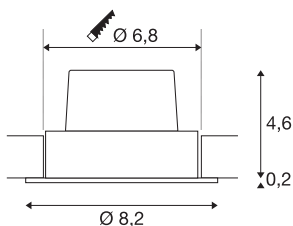

NEW TRIA 68

vgradna svetilka, LED, 3000 K, okragla, črna matirana, 38°, 12W, vklj. gonilnik in pritrdilne vzmeti

Inovativna vgradna svetilka NEW TRIA 68 je preprosta za uporabo in učinkovita. Na voljo je v črni matirani in beli matirani barvi ter z videzom brušenega aluminija. Svetilka je lahko okrogle ali kvadratne oblike, z eno ali več žarnicami. Opremljena je z zmogljivo COB LED žarnico, ki oddaja toplo belo svetlobo in jo je mogoče nagibati, v paket pa je vključen tudi LED gonilnik, kar omogoča uporabo svetilke za splošno razsvetljavo. Svetilka deluje na omrežju z napetostjo 230 V.

TEHNIČNI PODATKI

Št. art.	114380
IP koda	IP 20
Montaža	Vgradnja
Podrobnosti montaže	Strop
Možnost zatemnitve	Da
Tehnologija zatemnitve	Fazni zarez, Fazni odsek
Primarna nazivna napetost	220-240V ~50/60Hz
Sekundarni tok / napetost	500 mA
Zaščitni razred	II
El. moč	11 W
Raven zagonskega toka	2 A
Trajanje zagonskega toka	40 μs
Stroboskopski učinek (SVM)	0.02
Lumni	890 lm
Barvna temperatura	3000 Kelvin
Kot sevanja	38 °
Barva	črna
CRI	80
LXXBXX podatki	L70B50
Življenjska doba	40000 h
Risk Group	1
Višina	4.5 cm

Svetlobnega Vira

916451	
--------	---

Premer	8.2 cm
Neto teža	0.269 kg
Bruto teža	0.316 kg
Oblika izreza	okrogla
Globina vgradnje	5 cm
Premer vgradnje	6.8 cm