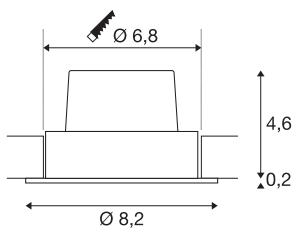

NEW TRIA 68

vestavné svítidlo, LED, 3000K, kulaté, bílé matné, 38°, 12 W, vč. ovladače, upínacích pružin

Inovativní vestavné svítidlo NEW TRIA 68 si vás získá svou jednoduchostí a efektivitou. Dodává se v černé matné, bílé matné nebo kartáčovaný Al, v kulaté či hranaté podobě, s jednou i více žárovkami. Díky osazení výkonnou, teple bílou COB LED ve výkyvné vložce a díky ovladači LED, který je součástí dodávky, lze sadu přizpůsobit požadavkům na celkové osvětlení. Elektrické připojení k síťovému napětí 230 V.

TECHNICKÁ DATA

Č. výrobku	114381
Kód IP	IP 20
Montáž	Montáž
Podrobnosti montáže	Strop
Stmívatelné	Áno
Technologie stmívání	Stmívač pro fázové zatížení, Stmívač pro kapacitní zatížení
Primární jmenovité napětí	220-240V ~50/60Hz
Sekundární proud / napětí	500 mA
Třída ochrany	II
Příkon	11 W
Úroveň rozběhového proudu	2 A
Doba trvání rozběhového proudu	40 µs
Stroboskopický efekt (SVM)	0.02
Lumen	890 lm
Teplota barvy světla	3000 Kelvin
Úhel záření	38 °
Barva	bílá
CRI	80
Data LXXBXX	L70B50
Životnost	40000 h
Risk Group	1
Výška	4.5 cm

Světelného Zdroje

916451	
--------	---

Průměr	8.2 cm
Hmotnost netto	0.268 kg
Celková hmotnost	0.317 kg
Tvar výřezu	kulaté
Vestavná hloubka	5 cm
Vestavný průměr	6.8 cm