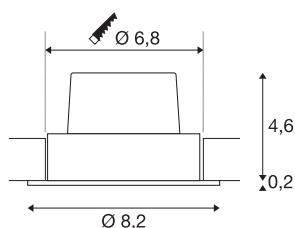

NEW TRIA 68

innfelt spotlight, LED, 3000K, rund, matt hvit, 38°, 12W, inkl. driver, klipsfjær

Innovativ NEW TRIA 68 innfelt downlight som er flott, enkel og effektiv. finnes i matt sort, matt hvit eller børstet aluminium, i rund eller kvadratisk form og med ett eller flere lys. Siden det er utstyrt med en effektiv, varmhvit COB LED i en innsats som er vippebar, og har en inkludert LED-Driver, er settet egnet som generell belysning. downlightet kobles direkte til 230 V nettspenning.

TEKNISKE DATA

Art.nr.	114381
EL nummer	3229083
IP-kode	IP 20
Montering	Innfelt montering
Montering detaljer	Tak
Kan dimmes	Ja
Dimmeteknologi	Fasesnitt, Faseavsnitt
Primær merkespenning	220-240V ~50/60Hz
Sekundær strøm / spenning	500 mA
Kapslingsgrad	II
Systemeffekt	11 W
Høy innkoblingsstrøm	2 A
Varighet innkoblingsstrøm	40 µs
Strobæeffekt (SVM)	0.02
Lysytelse	890 lm
Lysfargetemperatur	3000 Kelvin
Spredningsvinkel	38 °
Farge	hvit
CRI	80
LXXBXX-data	L70B50
Levetid	40000 h
Risikogruppe	1

Lyskilde

916451	
--------	---

Høyde	4.5 cm
Diameter	8.2 cm
Nettvekt	0.268 kg
Bruttvekt	0.317 kg
Utsnittsfom	rund
Innfellingsdybde	5 cm
Innfellingsdiameter	6.8 cm