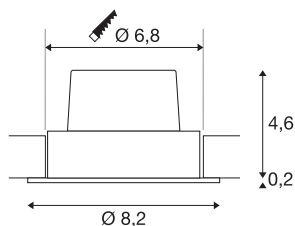

NEW TRIA 68 SET

vgradna svetilka, LED, 3000K, okrogla, bela matirana, 38°, 12W, vklj. gonilnik, pritrdilne vzmeti

Inovativna vgradna svetilka NEW TRIA 68 je preprosta za uporabo in učinkovita. Na voljo je v črni matirani in beli matirani barvi ter z videzom brušenega aluminija. Svetilka je lahko okrogle ali kvadratne oblike, z eno ali več žarnicami. Opremljena je z zmogljivo COB LED žarnico, ki oddaja toplo belo svetlobo in jo je mogoče nagibati, v paket pa je vključen tudi LED gonilnik, kar omogoča uporabo svetilke za splošno razsvetljavo. Svetilka deluje na omrežju z napetostjo 230 V.

TEHNIČNI PODATKI

Št. art.	114381
IP koda	IP 20
Montaža	Vgradnja
Podrobnosti montaže	Strop
Možnost zatemnitve	Da
Tehnologija zatemnitve	Fazni zarez, Fazni odsek
Primarna nazivna napetost	220-240V ~50/60Hz
Sekundarni tok / napetost	500 mA
Zaščitni razred	II
El. moč	11 W
Raven zagonskega toka	2 A
Trajanje zagonskega toka	40 μs
Stroboskopski učinek (SVM)	0.02
Lumini	890 lm
Barvna temperatura	3000 Kelvin
Kot sevanja	38 °
Barva	bela
CRI	80
LXXBXX podatki	L70B50
Življenjska doba	40000 h
Risk Group	1
Višina	4.5 cm

Svetlobnega Vira

916451	
--------	---

Premer	8.2 cm
Neto teža	0.268 kg
Bruto teža	0.317 kg
Oblika izreza	okrogla
Globina vgradnje	5 cm
Premer vgradnje	6.8 cm