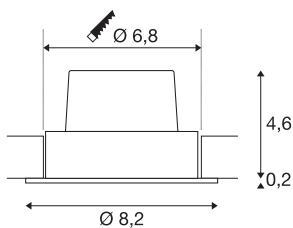

NEW TRIA 68

vestavné svítidlo, LED, 3000K, kulaté, kartáčovaný Al, 38°, 12 W, vč. ovladače, upínacích pružin

Inovativní vestavné svítidlo NEW TRIA 68 si vás získá svou jednoduchostí a efektivitou. Dodává se v černé matné, bílé matné nebo kartáčovaný Al, v kulaté či hranaté podobě, s jednou i více žárovkami. Díky osazení výkonnou, teple bílou COB LED ve výkyvné vložce a díky ovladači LED, který je součástí dodávky, lze sadu přizpůsobit požadavkům na celkové osvětlení. Elektrické připojení k síťovému napětí 230 V.

TECHNICKÁ DATA

Č. výrobku	114386
Kód IP	IP 20
Montáž	Montáž
Podrobnosti montáže	Strop
Stmívatelné	Áno
Technologie stmívání	Stmívač pro fázové zatížení, Stmívač pro kapacitní zatížení
Primární jmenovité napětí	220-240V ~50/60Hz
Sekundární proud / napětí	500 mA
Třída ochrany	II
Příkon	11 W
Úroveň rozběhového proudu	2 A
Doba trvání rozběhového proudu	40 µs
Stroboskopický efekt (SVM)	0.02
Lumen	890 lm
Teplota barvy světla	3000 Kelvin
Úhel záření	38 °
Barva	hliník
CRI	80
Data LXXBXX	L70B50
Životnost	40000 h
Risk Group	1
Výška	4.5 cm

Světelného Zdroje

916451	
--------	---

Průměr	8.2 cm
Hmotnost netto	0.265 kg
Celková hmotnost	0.313 kg
Tvar výřezu	kulaté
Vestavná hloubka	5 cm
Vestavný průměr	6.8 cm