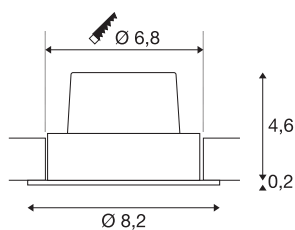

NEW TRIA 68

incasso, LED, 3000K, rotondo, alluminio spazzolato, 38°, 12W, incl. driver, clip di fissaggio

L'innovativo incasso NEW TRIA 68 colpisce per la semplicità e l'efficacia. Di colore nero opaco, bianco opaco o alluminio spazzolato, è disponibile in forma rotonda o quadrata, monoemissione o a emissione diffusa. Utilizzandolo in combinazione con un potente COB LED bianco caldo orientabile e con il driver LED in dotazione, il set è in grado di soddisfare le esigenze dell'illuminazione di ambienti. Si collega alla rete elettrica da 230V.

DATI TECNICI

Articolo	114386
Codice IP	IP 20
Montaggio	Incasso
Dettagli di montaggio	Soffitto
Dimmerabile	Si
Tecnologia del dimmering	Taglio di fase ascendente, Taglio di fase discendente
Tensione nominale primaria	220-240V ~50/60Hz
Corrente / tensione secondaria	500 mA
Classe isolamento	II
Wattaggio	11 W
Livello di corrente di spunto	2 A
Durata della corrente di spunto	40 µs
Effetto stroboscopico (SVM)	0.02
Lumen	890 lm
Temperatura colore	3000 Kelvin
Angolo di emissione	38 °
Colore	alluminio
CRI	80
Dati LXXBXX	L70B50
Durata	40000 h
Risk Group	1
Altezza	4.5 cm

Sorgente Luminosa

916451	
--------	---

Diametro	8.2 cm
Peso netto	0.265 kg
Peso lordo	0.313 kg
Forma dello scasso	rotonda
Profondità d'incasso	5 cm
Diametro d'incasso	6.8 cm
BIG WHITE pagina	360