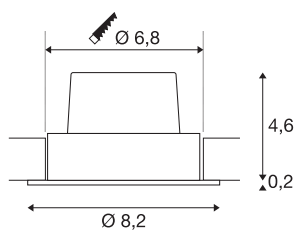

NEW TRIA 68

incasso, LED, 3000K, rotondo, alluminio spazzolato, 38°, 12W, incl. driver, clip di fissaggio

L'innovativo incasso NEW TRIA 68 colpisce per la semplicità e l'efficacia. Di colore nero opaco, bianco opaco o alluminio spazzolato, è disponibile in forma rotonda o quadrata, monoemissione o a emissione diffusa. Utilizzandolo in combinazione con un potente COB LED bianco caldo orientabile e con il driver LED in dotazione, il set è in grado di soddisfare le esigenze dell'illuminazione di ambienti. Si collega alla rete elettrica da 230V.

DATI TECNICI

Articolo	114386
Codice IP	IP 20
Montaggio	Incasso
Dettagli di montaggio	Soffitto
Dimmerabile	Sì
Tecnologia del dimming	Taglio di fase ascendente, Taglio di fase discendente
Tensione nominale primaria	220-240V ~50/60Hz
Corrente / tensione secondaria	500 mA
Classe isolamento	II
Wattaggio	11 W
Livello di corrente di spunto	2 A
Durata della corrente di spunto	40 µs
Effetto stroboscopico (SVM)	0.02
Lumen	890 lm
Temperatura colore	3000 Kelvin
Angolo di emissione	38 °
Colore	alluminio
CRI	80
Dati LXXBXX	L70B50
Durata	40000 h
Risk Group	1
Altezza	4.5 cm

Sorgente Luminosa

916451	
--------	---

Diametro	8.2 cm
Peso netto	0.265 kg
Peso lordo	0.313 kg
Forma dello scasso	rotonda
Profondità d'incasso	5 cm
Diametro d'incasso	6.8 cm