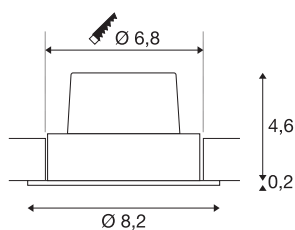

NEW TRIA 68

innfelt spotlight, LED 3000 K, rund, børstet aluminium, 38°, 12 W, inkl. driver, klipsfjær

Innovativ NEW TRIA 68 innfelt downlight som er flott, enkel og effektiv. finnes i matt sort, matt hvit eller børstet aluminium, i rund eller kvadratisk form og med ett eller flere lys. Siden det er utstyrt med en effektiv, varmhvit COB LED i en innsats som er vippebar, og har en inkludert LED-Driver, er settet egnet som generell belysning. downlightet kobles direkte til 230 V nettspenning.

TEKNISKE DATA

Art.nr.	114386
EL nummer	3229084
IP-kode	IP 20
Montering	Innfelt montering
Montering detaljer	Tak
Kan dimmes	Ja
Dimmeteknologi	Fasesnitt, Faseavsnitt
Primær merkespenning	220-240V ~50/60Hz
Sekundær strøm / spenning	500 mA
Kapslingsgrad	II
Systemeffekt	11 W
Høy innkoblingsstrøm	2 A
Varighet innkoblingsstrøm	40 µs
Strobeeffekt (SVM)	0.02
Lysytelse	890 lm
Lysfargetemperatur	3000 Kelvin
Spredningsvinkel	38 °
Farge	aluminium
CRI	80
LXXBXX-data	L70B50
Levetid	40000 h
Risikogruppe	1

Lyskilde

916451	
--------	---

Høyde	4.5 cm
Diameter	8.2 cm
Nettvekt	0.265 kg
Bruttvekt	0.313 kg
Utsnittsfom	rund
Innfellingsdybde	5 cm
Innfellingsdiameter	6.8 cm