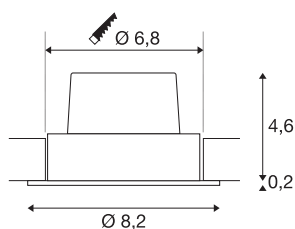

NEW TRIA 68

встраиваемый светильник, светодиодный, 3000К, круглый, шлифованный алюминий, 38°, 12 Вт, пружинные зажимы и драйвер в комплекте

Инновационный встраиваемый светильник NEW TRIA 68 отличается простотой и эффективностью. Он доступен в различных цветах (матовый черный, белый или шлифованный алюминий), может иметь круглую или квадратную форму и оснащаться как одним, так и несколькими рожками. Благодаря наличию мощного COB-светодиода с теплым белым цветом свечения в регулируемом по наклону модуле и светодиодного драйвера, включенного в комплект, набор соответствует требованиям к общему освещению. Подключение к электросети напряжением 230 В.

Технические характеристики

Тов. №	114386
IP Code	IP 20
Сборка	Встраиваемый
Детали сборки	Потолок
С регулировкой яркости	Да
Технология регулирования яркости	Фазовая отсечка, Фазовая отсечка
Номинальное первичное напряжение	220-240V ~50/60Hz
Вторичный ток / напряжение	500 mA
Класс защиты	II
Мощность	11 W
Уровень пускового тока	2 A
Продолжительность пускового тока	40 μs
Стробоскопический эффект (SVM)	0.02
Световой поток	890 lm
Цветовая температура	3000 Kelvin
Половинный угол	38 °
Цвет	Алюминий
CRI	80
LXXBXX Данные	L70B50
Срок службы	40000 h
Risk Group	1

Источник света

916451	
--------	-----------------------------------------------------------------------------------

Высота	4.5 cm
Диаметр	8.2 cm
Вес нетто	0.265 kg
вес брутто	0.313 kg
Форма сечения	круглый
Установочная глубина	5 cm
Установочный диаметр	6.8 cm