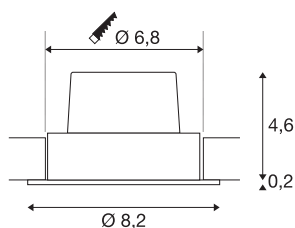

NEW TRIA 68

vgradna svetilka, LED, 3000 K, okragla, brušeni aluminij, 38°, 12W, vklj. gonilnik, pritrdilne vzmeti

Inovativna vgradna svetilka NEW TRIA 68 je preprosta za uporabo in učinkovita. Na voljo je v črni matirani in beli matirani barvi ter z videzom brušenega aluminija. Svetilka je lahko okrogle ali kvadratne oblike, z eno ali več žarnicami. Opremljena je z zmogljivo COB LED žarnico, ki oddaja toplo belo svetlobo in jo je mogoče nagibati, v paket pa je vključen tudi LED gonilnik, kar omogoča uporabo svetilke za splošno razsvetljavo. Svetilka deluje na omrežju z napetostjo 230 V.

TEHNIČNI PODATKI

Št. art.	114386
IP koda	IP 20
Montaža	Vgradnja
Podrobnosti montaže	Strop
Možnost zatemnitve	Da
Tehnologija zatemnitve	Fazni zarez, Fazni odsek
Primarna nazivna napetost	220-240V ~50/60Hz
Sekundarni tok / napetost	500 mA
Zaščitni razred	II
El. moč	11 W
Raven zagonskega toka	2 A
Trajanje zagonskega toka	40 μs
Stroboskopski učinek (SVM)	0.02
Lumini	890 lm
Barvna temperatura	3000 Kelvin
Kot sevanja	38 °
Barva	aluminij
CRI	80
LXXBXX podatki	L70B50
Življenjska doba	40000 h
Risk Group	1
Višina	4.5 cm

Svetlobnega Vira

916451	
--------	---

Premer	8.2 cm
Neto teža	0.265 kg
Bruto teža	0.313 kg
Oblika izreza	okrogla
Globina vgradnje	5 cm
Premer vgradnje	6.8 cm