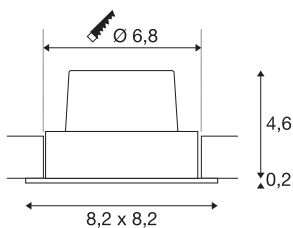

NEW TRIA 68

vestavné svítidlo, LED, 3000K, hranaté, černé matné, 38°, 12 W, vč. ovladače, upínacích pružin

Inovativní vestavné svítidlo NEW TRIA 68 si vás získá svou jednoduchostí a efektivitou. Dodává se v černé matné, bílé matné nebo kartáčovaný Al, v kulaté či hranaté podobě, s jednou i více žárovkami. Díky osazení výkonnou, teple bílou COB LED ve výkyvné vložce a díky ovladači LED, který je součástí dodávky, lze sadu přizpůsobit požadavkům na celkové osvětlení. Elektrické připojení k síťovému napětí 230 V.

TECHNICKÁ DATA

Č. výrobku	114390
Kód IP	IP 20
Montáž	Montáž
Podrobnosti montáže	Strop
Stmívatelné	Áno
Technologie stmívání	Stmívač pro fázové zatížení, Stmívač pro kapacitní zatížení
Primární jmenovité napětí	220-240V ~50/60Hz
Sekundární proud / napětí	500 mA
Třída ochrany	II
Příkon	11 W
Úroveň rozběhového proudu	2 A
Doba trvání rozběhového proudu	40 μs
Stroboskopický efekt (SVM)	0.02
Lumen	890 lm
Teplota barvy světla	3000 Kelvin
Úhel záření	38 °
Barva	černá
CRI	80
Data LXXBXX	L70B50
Životnost	40000 h
Risk Group	1
Délka	8.2 cm

Světelného Zdroje

916451	
--------	---

Šířka	8.2 cm
Výška	4.5 cm
Hmotnost netto	0.276 kg
Celková hmotnost	0.323 kg
Tvar výřezu	kulaté
Vestavná hloubka	5 cm
Vestavný průměr	6.8 cm