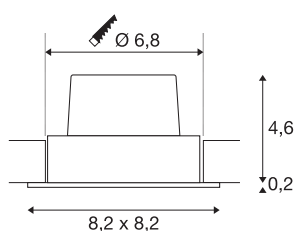

## NEW TRIA 68

Einbauleuchte, LED, 3000K, eckig, schwarz matt, 38°, 12W, inkl. Treiber, Clipfedern

Die innovative NEW TRIA 68 Einbauleuchte besticht durch ihre Einfachheit und Effektivität. Verfügbar in schwarz matt, weiß matt oder aluminium gebürstet ist es in runder bzw. quadratischer Form sowohl einflammig als auch mehrflammig erhältlich. Durch die Bestückung mit einer leistungsstarken, warmweißen COB LED in einem schwenkbaren Einsatz sowie des im Lieferumfang enthaltenen LED-Treibers kann das Set den Anforderungen der Allgemeinbeleuchtung gerecht werden. Der elektrische Anschluss erfolgt an 230V Netzspannung.

## TECHNISCHE DATEN

Art. Nr.	114390
IP Code	IP 20
Montage	Einbau
Montagedetails	Decke
Dimmbar	Ja
Technologie der Dimmung	Phasenanschnitt, Phasenabschnitt
Primäre Nennspannung	220-240V ~50/60Hz
Sekundär Strom / Spannung	500 mA
Schutzklasse	II
Wattage	11 W
Höhe Einschaltstrom	2 A
Dauer Einschaltstrom	40 µs
Stroboskop-Effekt (SVM)	0.02
Lumen	890 lm
Lichtfarbtemperatur	3000 Kelvin
Abstrahlwinkel	38 °
Farbe	schwarz
CRI	80
LXXBXX Daten	L70B50
Lebensdauer	40000 h
Risk Group	1
Länge	8.2 cm

## Lichtquelle

916451	
--------	---

<b>Breite</b>	8.2 cm
<b>Höhe</b>	4.5 cm
<b>Nettogewicht</b>	0.276 kg
<b>Bruttogewicht</b>	0.323 kg
<b>Ausschnittsform</b>	rund
<b>Einbautiefe</b>	5 cm
<b>Einbaudurchmesser</b>	6.8 cm