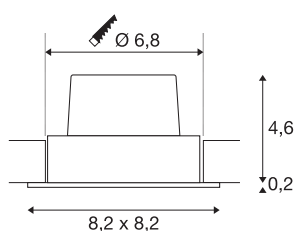

## NEW TRIA 68

Einbauleuchte, LED, 3000K, eckig, schwarz matt, 38°, 12W, inkl. Treiber, Clipfedern

Die innovative NEW TRIA 68 Einbauleuchte besticht durch ihre Einfachheit und Effektivität. Verfügbar in schwarz matt, weiß matt oder aluminium gebürstet ist es in runder bzw. quadratischer Form sowohl einflamig als auch mehrflamig erhältlich. Durch die Bestückung mit einer leistungsstarken, warmweißen COB LED in einem schwenkbaren Einsatz sowie des im Lieferumfang enthaltenen LED-Treibers kann das Set den Anforderungen der Allgemeinbeleuchtung gerecht werden. Der elektrische Anschluss erfolgt an 230V Netzspannung.

## TECHNISCHE DATEN

Art. Nr.	114390
IP Code	IP 20
Montage	Einbau
Montagedetails	Decke
Dimmbar	Ja
Technologie der Dimmung	Phasenanschnitt, Phasenabschnitt
Primäre Nennspannung	220-240V ~50/60Hz
Sekundär Strom / Spannung	500 mA
Schutzklasse	II
Wattage	11 W
Höhe Einschaltstrom	2 A
Dauer Einschaltstrom	40 µs
Stroboskop-Effekt (SVM)	0.02
Lumen	890 lm
Lichtfarbtemperatur	3000 Kelvin
Abstrahlwinkel	38 °
Farbe	schwarz
CRI	80
LXXBXX Daten	L70B50
Lebensdauer	40000 h
Risikogruppe	1
Länge	8.2 cm

## Lichtquelle

916451	
--------	---

<b>Breite</b>	8.2 cm
<b>Höhe</b>	4.5 cm
<b>Nettogewicht</b>	0.276 kg
<b>Bruttogewicht</b>	0.323 kg
<b>Ausschnittsform</b>	rund
<b>Einbautiefe</b>	5 cm
<b>Einbaudurchmesser</b>	6.8 cm