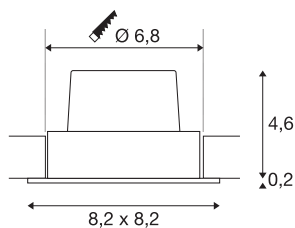

NEW TRIA 68

incasso, LED, 3000K, squadrato, nero opaco, 38°, 12-W, incl. driver, clip di fissaggio

L'innovativo incasso NEW TRIA 68 colpisce per la semplicità e l'efficacia. Di colore nero opaco, bianco opaco o alluminio spazzolato, è disponibile in forma rotonda o quadrata, monoemissione o a emissione diffusa. Utilizzandolo in combinazione con un potente COB LED bianco caldo orientabile e con il driver LED in dotazione, il set è in grado di soddisfare le esigenze dell'illuminazione di ambienti. Si collega alla rete elettrica da 230V.

DATI TECNICI

Articolo	114390
Codice IP	IP 20
Montaggio	Incasso
Dettagli di montaggio	Soffitto
Dimmerabile	Si
Tecnologia del dimmering	Taglio di fase ascendente, Taglio di fase discendente
Tensione nominale primaria	220-240V ~50/60Hz
Corrente / tensione secondaria	500 mA
Classe isolamento	II
Wattaggio	11 W
Livello di corrente di spunto	2 A
Durata della corrente di spunto	40 µs
Effetto stroboscopico (SVM)	0.02
Lumen	890 lm
Temperatura colore	3000 Kelvin
Angolo di emissione	38 °
Colore	nero
CRI	80
Dati LXXBXX	L70B50
Durata	40000 h
Risk Group	1
Lunghezza	8.2 cm

Sorgente Luminosa

916451	
--------	---

Larghezza	8.2 cm
Altezza	4.5 cm
Peso netto	0.276 kg
Peso lordo	0.323 kg
Forma dello scasso	rotonda
Profondità d'incasso	5 cm
Diametro d'incasso	6.8 cm