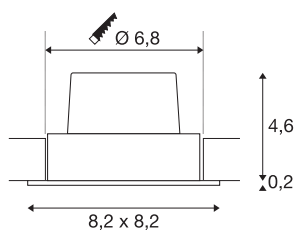

NEW TRIA 68

innfelt spotlight, LED, 3000K, firkantet, matt sort, 38°, 12W, inkl. driver, klipsfjær

Innovativ NEW TRIA 68 innfelt downlight som er flott, enkel og effektiv. finnes i matt sort, matt hvit eller børstet aluminium, i rund eller kvadratisk form og med ett eller flere lys. Siden det er utstyrt med en effektiv, varmhvit COB LED i en innsats som er vippebar, og har en inkludert LED-Driver, er settet egnet som generell belysning. downlightet kobles direkte til 230 V nettspenning.

TEKNISKE DATA

Art.nr.	114390
EL nummer	3229085
IP-kode	IP 20
Montering	Innfelt montering
Montering detaljer	Tak
Kan dimmes	Ja
Dimmeteknologi	Fasesnitt, Faseavsnitt
Primær merkespenning	220-240V ~50/60Hz
Sekundær strøm / spenning	500 mA
Kapslingsgrad	II
Systemeffekt	11 W
Høy innkoblingsstrøm	2 A
Varighet innkoblingsstrøm	40 µs
Strobeeffekt (SVM)	0.02
Lysytelse	890 lm
Lysfargetemperatur	3000 Kelvin
Spredningsvinkel	38 °
Farge	svart
CRI	80
LXXBXX-data	L70B50
Levetid	40000 h
Risikogruppe	1

Lyskilde

916451	
--------	---

Lengde	8.2 cm
Bredde	8.2 cm
Høyde	4.5 cm
Nettvekt	0.276 kg
Bruttovekt	0.323 kg
Utsnittsfom	rund
Innfellingsdybde	5 cm
Innfellingsdiameter	6.8 cm