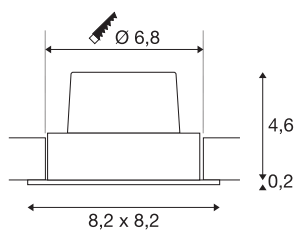

TECHNISCHE GEGEVENS

Art.nr.	114390
IP-code	IP 20
Montage	inbouw
Montagebeschrijving	plafond
dimbaar	Ja
Dimtechnologie	faseaansnijding, faseafsnijding
Primaire nominale spanning	220-240V ~50/60Hz
Secundaire stroom/spanning	500 mA
Beschermingsklasse	II
Wattage	11 W
Niveau van inschakelstroom	2 A
Duur van inschakelstroom	40 μs
Stroboscopisch effect (SVM)	0.02
Lumen	890 lm
Lichtkleurtemperatuur	3000 Kelvin
Stralingshoek	38 °
Kleur	zwart
CRI	80
LXXBXX-gegevens	L70B50
Levensduur	40000 h
Risk Group	1
Lengte	8.2 cm

Lichtbron

916451	
--------	-----------------------------------------------------------------------------------

Breedte	8.2 cm
Hoogte	4.5 cm
Nettogewicht	0.276 kg
Brutogewicht	0.323 kg
Uitsparingsvorm	rond
Inbouwdiepte	5 cm
Inbouwdiameter	6.8 cm