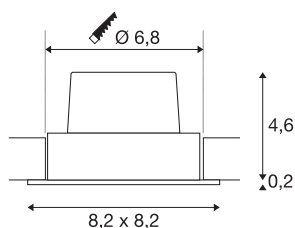

NEW TRIA 68

inbouwarmatuur, led, 3000 K, rechthoekig, mat zwart, 38°, 12 W, incl. driver, spiraalveerklemmen

De innovatieve NEW TRIA 68 inbouwarmatuur onderscheidt zich door haar eenvoud en effectiviteit. In mat zwart, mat wit of geborsteld aluminium en in ronde resp. vierkante vorm zowel voor gebruik met één als met meerdere lichtbronnen verkrijgbaar. Door de uitrusting met een krachtige, warm witte COB LED in een kantelbare houder en de meegeleverde dimbare led voeding, kan de set aan alle eisen van algemene verlichting voldoen. De armatuur wordt direct op 230 V netspanning aangesloten.

TECHNISCHE SPECIFICATIES

Art.nr.	114390
IP-code	IP 20
Montage	Inbouw
Montagebeschrijving	Plafond
Dimbaar	Ja
Dimtechniek	Fase-aansnijding, Fase-afsnijding
Primaire nominale spanning	220-240V ~50/60Hz
Secundaire stroom / spanning	500 mA
Veiligheidsklasse	II
Wattage	11 W
Niveau van inschakelstroom	2 A
Duur van inschakelstroom	40 µs
Stroboscopisch effect (SVM)	0.02
Lumen	890 lm
Lichtkleurtemperatuur	3000 Kelvin
Stralingshoek	38 °
Kleur	zwart
CRI	80
LXXBXX gegevens	L70B50
Levensduur	40000 h
Risk Group	1
Lengte	8.2 cm

Lichtbron

916451	
--------	---

Breedte	8.2 cm
Hoogte	4.5 cm
Nettogewicht	0.276 kg
Brutogewicht	0.323 kg
Vorm inbouwopening	rond
Inbouwdiepte	5 cm
Inbouwdiameter	6.8 cm