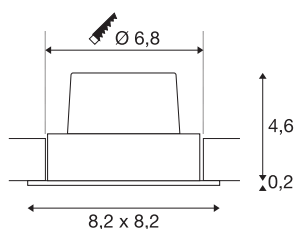

## NEW TRIA 68

**встраиваемый светильник, светодиодный, 3000К, прямоугольный, матовый черный, 38°, 12 Вт, пружинные зажимы и драйвер в комплекте**

Инновационный встраиваемый светильник NEW TRIA 68 отличается простотой и эффективностью. Он доступен в различных цветах (матовый черный, белый или шлифованный алюминий), может иметь круглую или квадратную форму и оснащаться как одним, так и несколькими рожками. Благодаря наличию мощного COB-светодиода с теплым белым цветом свечения в регулируемом по наклону модуле и светодиодного драйвера, включенного в комплект, набор соответствует требованиям к общему освещению. Подключение к электросети напряжением 230 В.

## Технические характеристики

Тов. №	114390
IP Code	IP 20
Сборка	Встраиваемый
Детали сборки	Потолок
С регулировкой яркости	Да
Технология регулирования яркости	Фазовая отсечка, Фазовая отсечка
Номинальное первичное напряжение	220-240V ~50/60Hz
Вторичный ток / напряжение	500 mA
Класс защиты	II
Мощность	11 W
Уровень пускового тока	2 A
Продолжительность пускового тока	40 µs
Стробоскопический эффект (SVM)	0.02
Световой поток	890 lm
Цветовая температура	3000 Kelvin
Половинный угол	38 °
Цвет	черный
CRI	80
LXXBXX Данные	L70B50
Срок службы	40000 h
Risk Group	1

## Источник света

916451	
--------	---

Длина	8.2 cm
Ширина	8.2 cm
Высота	4.5 cm
Вес нетто	0.276 kg
вес брутто	0.323 kg
Форма сечения	круглый
Установочная глубина	5 cm
Установочный диаметр	6.8 cm