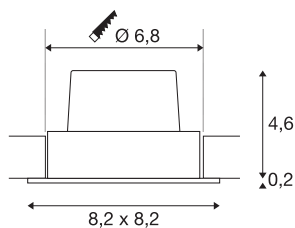

NEW TRIA 68

vestavné svítidlo, LED, 3000K, hranaté, bílé matné, 38°, 12 W, vč. ovladače, upínacích pružin

Inovativní vestavné svítidlo NEW TRIA 68 si vás získá svou jednoduchostí a efektivitou. Dodává se v černé matné, bílé matné nebo kartáčovaný Al, v kulaté či hranaté podobě, s jednou i více žárovkami. Díky osazení výkonnou, teple bílou COB LED ve výkyvné vložce a díky ovladači LED, který je součástí dodávky, lze sadu přizpůsobit požadavkům na celkové osvětlení. Elektrické připojení k síťovému napětí 230 V.

TECHNICKÁ DATA

Č. výrobku	114391
Kód IP	IP 20
Montáž	Montáž
Podrobnosti montáže	Strop
Stmívatelné	Áno
Technologie stmívání	Stmívač pro fázové zatížení, Stmívač pro kapacitní zatížení
Primární jmenovité napětí	220-240V ~50/60Hz
Sekundární proud / napětí	500 mA
Třída ochrany	II
Příkon	11 W
Úroveň rozběhového proudu	2 A
Doba trvání rozběhového proudu	40 μs
Stroboskopický efekt (SVM)	0.02
Lumen	890 lm
Teplota barvy světla	3000 Kelvin
Úhel záření	38 °
Barva	bílá
CRI	80
Data LXXBXX	L70B50
Životnost	40000 h
Risk Group	1
Délka	8.2 cm

Světelného Zdroje

916451	
--------	---

Šířka	8.2 cm
Výška	4.5 cm
Hmotnost netto	0.277 kg
Celková hmotnost	0.325 kg
Tvar výřezu	kulaté
Vestavná hloubka	5 cm
Vestavný průměr	6.8 cm