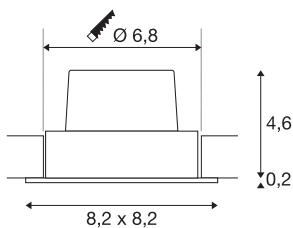

## TEHNIČNI PODATKI

Št. art.	114391
IP koda	IP 20
Montaža	Vgradnja
Podrobnosti montaže	Strop
Možnost zatemnitve	Da
Tehnologija zatemnitve	Fazni zarez, Fazni odsek
Primarna nazivna napetost	220-240V ~50/60Hz
Sekundarni tok / napetost	500 mA
Zaščitni razred	II
El. moč	11 W
Raven zagonskega toka	2 A
Trajanje zagonskega toka	40 μs
Stroboskopski učinek (SVM)	0.02
Lumini	890 lm
Barvna temperatura	3000 Kelvin
Kot sevanja	38 °
Barva	bela
CRI	80
LXXBXX podatki	L70B50
Življenjska doba	40000 h
Risk Group	1
Dolžina	8.2 cm

## Svetlobnega Vira

916451	
--------	---

Širina	8.2 cm
Višina	4.5 cm
Neto teža	0.277 kg
Bruto teža	0.325 kg
Oblika izreza	okrogla
Globina vgradnje	5 cm
Premer vgradnje	6.8 cm