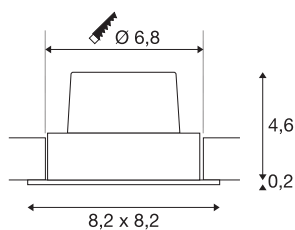

NEW TRIA 68

inbouwarmatuur, led, 3000 K, rechthoekig, geborsteld aluminium, 38°, 12 W, incl. driver, spiraalveerklemmen

De innovatieve NEW TRIA 68 inbouwarmatuur onderscheidt zich door haar eenvoud en effectiviteit. In mat zwart, mat wit of geborsteld aluminium en in ronde resp. vierkante vorm zowel voor gebruik met één als met meerdere lichtbronnen verkrijgbaar. Door de uitrusting met een krachtige, warm witte COB LED in een kantelbare houder en de meegeleverde dimbare led voeding, kan de set aan alle eisen van algemene verlichting voldoen. De armatuur wordt direct op 230 V netspanning aangesloten.

TECHNISCHE SPECIFICATIES

Art.nr.	114396
IP-code	IP 20
Montage	Inbouw
Montagebeschrijving	Plafond
Dimbaar	Ja
Dimtechniek	Fase-aansnijding, Fase-afsnijding
Primaire nominale spanning	220-240V ~50/60Hz
Secundaire stroom / spanning	500 mA
Veiligheidsklasse	II
Wattage	11 W
Niveau van inschakelstroom	2 A
Duur van inschakelstroom	40 µs
Stroboscopisch effect (SVM)	0.02
Lumen	890 lm
Lichtkleurtemperatuur	3000 Kelvin
Stralingshoek	38 °
Kleur	alu
CRI	80
LXXBXX gegevens	L70B50
Levensduur	40000 h
Risk Group	1
Lengte	8.2 cm

Lichtbron

916451	
--------	---

Breedte	8.2 cm
Hoogte	4.5 cm
Nettogewicht	0.278 kg
Brutogewicht	0.33 kg
Vorm inbouwopening	rond
Inbouwdiepte	5 cm
Inbouwdiameter	6.8 cm