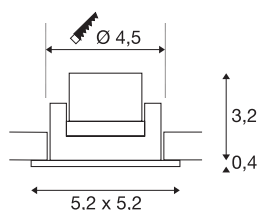

NEW TRIA 45

encastré de plafond intérieur, simple, carré, noir mat, LED, 4,4W, 3000K, IP44, clips ressorts

Le NEW TRIA MINI SET innovant séduit par sa simplicité et son efficacité. Disponible en noir mat, blanc mat ou aluminium brossé, il peut être choisi de forme ronde ou carrée. Équipé d'une puissante LED Premium blanc chaud, logée dans un insert inclinable, et d'une alimentation LED, ce kit répond à toutes les exigences en matière d'éclairage général. Le raccordement électrique s'effectue sur la tension secteur 230V.

INFORMATIONS TECHNIQUES

Réf.	114400
Orientable ou inclinable	pivotant
Code IP	IP 20 / IP 44
Classe de résistance aux chocs	IK 02
Montage	Encastrément
Détails de montage	Plafond
Tension nominale primaire	220-240V ~50/60Hz
Courant / tension secondaire	700 mA
Classe de protection	II
Puissance en watts	3.4 W
Température ambiante minimale	-20 °C
Température ambiante maximale	30 °C
Hauteur du courant d'appel	15 A
Durée du courant d'appel	150 µs
Effet stroboscopique (SVM)	0
Lumen	190 lm
Température de couleur	3000 Kelvin
Angle de rayonnement	30 °
Coloris	noir
IRC	90
UGR ≤	19
Données LXXBXX	L70B50

Source Lumineuse

Durée de vie	30000 h
Risk Group	1
Longueur	5.2 cm
Largeur	5.2 cm
Hauteur	3.6 cm
Poids net	0.112 kg
Poids brut	0.139 kg
Forme de découpe	rond
Profondeur d'encastrement	4 cm
Diamètre d'encastrement	4.5 cm