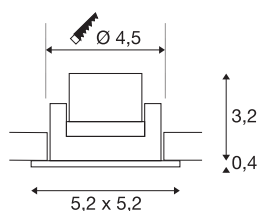

NEW TRIA MINI SET

incasso, Power LED, 3000K, squadrato, nero opaco, 30°, incl. driver, clip di fissaggio

L'innovativo SET NEW TRIA MINI colpisce per la semplicità e l'efficacia. Di colore nero opaco, bianco opaco o alluminio spazzolato, è disponibile in forma rotonda o quadrata. Utilizzandolo in combinazione con un potente Premium LED bianco caldo orientabile e con il driver LED in dotazione, il set è in grado di soddisfare le esigenze dell'illuminazione di ambienti. Si collega alla rete elettrica da 230V.

DATI TECNICI

Articolo	114400
Girevole od orientabile	orientabile
Codice IP	IP 20 / IP 44
Classe di resistenza all'urto	IK 02
Montaggio	Incasso
Dettagli di montaggio	Soffitto
Tensione nominale primaria	220-240V ~50/60Hz
Corrente / tensione secondaria	700 mA
Classe isolamento	II
Wattaggio	3.4 W
Temperatura ambiente minima	-20 °C
Temperatura ambiente massima	30 °C
Livello di corrente di spunto	15 A
Durata della corrente di spunto	150 µs
Effetto stroboscopico (SVM)	0
Lumen	190 lm
Temperatura colore	3000 Kelvin
Angolo di emissione	30 °
Colore	nero
CRI	90
UGR ≤	19
Dati LXXBXX	L70B50

Sorgente Luminosa

Durata	30000 h
Risk Group	1
Lunghezza	5.2 cm
Larghezza	5.2 cm
Altezza	3.6 cm
Peso netto	0.112 kg
Peso lordo	0.139 kg
Forma dello scasso	rotonda
Profondità d'incasso	4 cm
Diametro d'incasso	4.5 cm