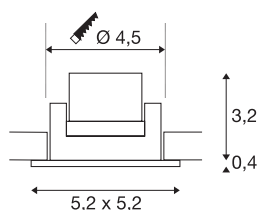

NEW TRIA MINI SET

inbouwarmatuur, Power LED, 3000 K, rechthoekig, mat zwart, 30°, incl. driver, spiraalveerklemmen

De innovatieve NEW TRIA MINI SET onderscheidt zich door zijn eenvoud en effectiviteit. Verkrijgbaar in mat zwart, mat wit of geborsteld aluminium en zowel in ronde als vierkante vorm. Door de uitrusting met een krachtige, warm witte Premium LED in een kantelbare houder plus de meegeleverde led voeding kan de set aan de eisen de algemene verlichting voldoen. De armatuur wordt direct op 230 V netspanning aangesloten.

TECHNISCHE SPECIFICATIES

Art.nr.	114400
Draai- of kantelbaar	zwenkbaar
IP-code	IP 20 / IP 44
Slagvastheidsklasse	IK 02
Montage	Inbouw
Montagebeschrijving	Plafond
Primaire nominale spanning	220-240V ~50/60Hz
Secundaire stroom / spanning	700 mA
Veiligheidsklasse	II
Wattage	3.4 W
minimale omgevingstemperatuur	-20 °C
maximale omgevingstemperatuur	30 °C
Niveau van inschakelstroom	15 A
Duur van inschakelstroom	150 µs
Stroboscopisch effect (SVM)	0
Lumen	190 lm
Lichtkleurtemperatuur	3000 Kelvin
Stralingshoek	30 °
Kleur	zwart
CRI	90
UGR ≤	19
LXXBXX gegevens	L70B50

Lichtbron

Levensduur	30000 h
Risk Group	1
Lengte	5.2 cm
Breedte	5.2 cm
Hoogte	3.6 cm
Nettogewicht	0.112 kg
Brutogewicht	0.139 kg
Vorm inbouwopening	rond
Inbouwdiepte	4 cm
Inbouwdiameter	4.5 cm