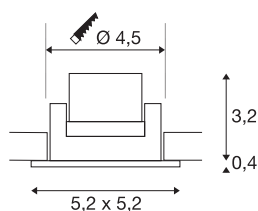

SADA NEW TRIA MINI

vestavné svítidlo, Power LED, 3000K, hranaté, bílé matné, 30°, vč. ovladače, upínacích pružin

Inovativní SADA NEW TRIA MINI si vás získá svou jednoduše a efektivitou. Dodává se v černé matné, bílé matné nebo jako kartáčovaný Al a v kulaté či hranaté podobě. Díky osazení výkonnou teple bílou prémiovou LED ve výkyvné vložce a díky ovladači LED, který je součástí dodávky, lze sadu přizpůsobit požadavkům na celkové osvětlení. Elektrické připojení k síťovému napětí 230 V.

TECHNICKÁ DATA

Č. výrobku	114401
Otočné nebo výkyvné	výkyvné
Kód IP	IP 20 / IP 44
Třída rázové pevnosti	IK 02
Montáž	Montáž
Podrobnosti montáže	Strop
Primární jmenovité napětí	220-240V ~50/60Hz
Sekundární proud / napětí	700 mA
Třída ochrany	II
Příkon	3.4 W
Minimální teplota prostředí	-20 °C
Maximální teplota prostředí	30 °C
Úroveň rozběhového proudu	15 A
Doba trvání rozběhového proudu	150 μs
Stroboskopický efekt (SVM)	0
Lumen	190 lm
Teplota barvy světla	3000 Kelvin
Úhel záření	30 °
Barva	bílá
CRI	90
UGR ≤	19
Data LXXBXX	L70B50

Světelného Zdroje

	
--	---

Životnost	30000 h
Risk Group	1
Délka	5.2 cm
Šířka	5.2 cm
Výška	3.6 cm
Hmotnost netto	0.115 kg
Celková hmotnost	0.141 kg
Tvar výřezu	kulaté
Vestavná hloubka	4 cm
Vestavný průměr	4.5 cm