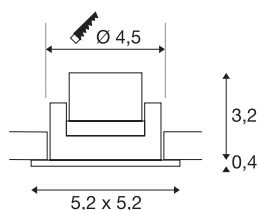

NEW TRIA 45

Einbauleuchte, Power LED, 3000K, eckig, weiß matt, 30°, inkl. Treiber, Clipfedern

Das innovative NEW TRIA MINI SET besticht durch seine Einfachheit und Effektivität. Verfügbar in schwarz matt, weiß matt oder aluminium gebürstet ist es in runder bzw. quadratischer Form erhältlich. Durch die Bestückung mit einer leistungsstarken, warmweißen Premium LED in einem schwenkbaren Einsatz sowie des im Lieferumfang enthaltenen LED-Treibers kann das Set den Anforderungen der Allgemeinbeleuchtung gerecht werden. Der elektrische Anschluss erfolgt an 230V Netzspannung.

TECHNISCHE DATEN

Art. Nr.	114401
Dreh- oder Schwenkbar	tiltable
IP Code	IP 20 / IP 44
Schlagfestigkeitsklasse	IK 02
Montage	Einbau
Montagedetails	Decke
Primäre Nennspannung	220-240V ~50/60Hz
Sekundär Strom / Spannung	700 mA
Schutzklasse	II
Wattage	3.4 W
minimale Umgebungstemperatur	-20 °C
maximale Umgebungstemperatur	30 °C
Höhe Einschaltstrom	15 A
Dauer Einschaltstrom	150 µs
Stroboskop-Effekt (SVM)	0
Lumen	190 lm
Lichtfarbtemperatur	3000 Kelvin
Abstrahlwinkel	30 °
Farbe	weiß
CRI	90
UGR ≤	19
LXXBXX Daten	L70B50

Lichtquelle

Lebensdauer	30000 h
Risk Group	1
Länge	5.2 cm
Breite	5.2 cm
Höhe	3.6 cm
Nettogewicht	0.115 kg
Bruttogewicht	0.141 kg
Ausschnittsform	rund
Einbautiefe	4 cm
Einbaudurchmesser	4.5 cm