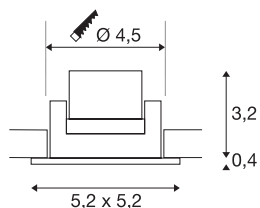

NEW TRIA 45

Einbauleuchte, Power LED, 3000K, eckig, weiß matt, 30°, inkl. Treiber, Clipfedern

Das innovative NEW TRIA MINI SET besticht durch seine Einfachheit und Effektivität. Verfügbar in schwarz matt, weiß matt oder aluminium gebürstet ist es in runder bzw. quadratischer Form erhältlich. Durch die Bestückung mit einer leistungsstarken, warmweißen Premium LED in einem schwenkbaren Einsatz sowie des im Lieferumfang enthaltenen LED-Treibers kann das Set den Anforderungen der Allgemeinbeleuchtung gerecht werden. Der elektrische Anschluss erfolgt an 230V Netzspannung.

TECHNISCHE DATEN

Art. Nr.	114401
Dreh- oder Schwenkbar	tiltable
IP Code	IP 20 / IP 44
Schlagfestigkeitsklasse	IK 02
Montage	Einbau
Montagedetails	Decke
Primäre Nennspannung	220-240V ~50/60Hz
Sekundär Strom / Spannung	700 mA
Schutzklasse	II
Wattage	3.4 W
minimale Umgebungstemperatur	-20 °C
maximale Umgebungstemperatur	30 °C
Höhe Einschaltstrom	15 A
Dauer Einschaltstrom	150 µs
Stroboskop-Effekt (SVM)	0
Lumen	190 lm
Lichtfarbtemperatur	3000 Kelvin
Abstrahlwinkel	30 °
Farbe	weiß
CRI	90
UGR ≤	19
LXXBXX Daten	L70B50

Lichtquelle

Lebensdauer	30000 h
Risikogruppe	1
Länge	5.2 cm
Breite	5.2 cm
Höhe	3.6 cm
Nettogewicht	0.115 kg
Bruttogewicht	0.141 kg
Ausschnittsform	rund
Einbautiefe	4 cm
Einbaudurchmesser	4.5 cm