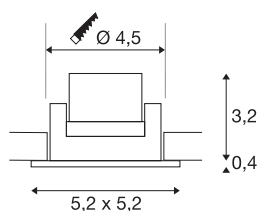

NEW TRIA MINI SET

incasso, Power LED, 3000K, squadrato, bianco opaco, 30°, incl. driver, clip di fissaggio

L'innovativo SET NEW TRIA MINI colpisce per la semplicità e l'efficacia. Di colore nero opaco, bianco opaco o alluminio spazzolato, è disponibile in forma rotonda o quadrata. Utilizzandolo in combinazione con un potente Premium LED bianco caldo orientabile e con il driver LED in dotazione, il set è in grado di soddisfare le esigenze dell'illuminazione di ambienti. Si collega alla rete elettrica da 230V.

DATI TECNICI

Articolo	114401
Girevole od orientabile	orientabile
Codice IP	IP 20 / IP 44
Classe di resistenza all'urto	IK 02
Montaggio	Incasso
Dettagli di montaggio	Soffitto
Tensione nominale primaria	220-240V ~50/60Hz
Corrente / tensione secondaria	700 mA
Classe isolamento	II
Wattaggio	3.4 W
Temperatura ambiente minima	-20 °C
Temperatura ambiente massima	30 °C
Livello di corrente di spunto	15 A
Durata della corrente di spunto	150 µs
Effetto stroboscopico (SVM)	0
Lumen	190 lm
Temperatura colore	3000 Kelvin
Angolo di emissione	30 °
Colore	bianco
CRI	90
UGR ≤	19
Dati LXXBXX	L70B50

Sorgente Luminosa

Durata	30000 h
Risk Group	1
Lunghezza	5.2 cm
Larghezza	5.2 cm
Altezza	3.6 cm
Peso netto	0.115 kg
Peso lordo	0.141 kg
Forma dello scasso	rotonda
Profondità d'incasso	4 cm
Diametro d'incasso	4.5 cm