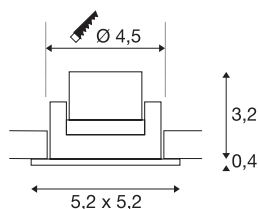

NEW TRIA MINI SET

innfelt spotlight, Power LED, 3000 K, firkantet, matt hvit, 30°, inkl. driver, klipsfjær

Innovativt NEW TRIA MINI SET som er flott, enkelt og effektivt. Fås i matt sort, matt hvitt eller børstet aluminium og i rund eller kvadratisk form. Siden det er utstyrt med en effektiv, varmhvit Premium LED i en innsats som er vippebar, og har en inkludert LED-Driver, er settet egnet til generell belysning. armaturet kobles direkte til 230 V nettspenning.

TEKNISKE DATA

Art.nr.	114401
EL nummer	3229062
Drei- og svingbar	svingbar
IP-kode	IP 20 / IP 44
Slagfasthetsklasse	IK 02
Montering	Innfelt montering
Montering detaljer	Tak
Primær merkespenning	220-240V ~50/60Hz
Sekundær strøm / spenning	700 mA
Kapslingsgrad	II
Systemeffekt	3.4 W
Minimal omgivelsestemperatur	-20 °C
Maksimal omgivelsestemperatur	30 °C
Høy innkoblingsstrøm	15 A
Varighet innkoblingsstrøm	150 µs
Strobeffekt (SVM)	0
Lysytelse	190 lm
Lysfargetemperatur	3000 Kelvin
Spredningsvinkel	30 °
Farge	hvit
CRI	90
UGR ≤	19

Lyskilde

LXXBXX-data	L70B50
Levetid	30000 h
Risikogruppe	1
Lengde	5.2 cm
Bredde	5.2 cm
Høyde	3.6 cm
Nettvekt	0.115 kg
Bruttvekt	0.141 kg
Utsnittsfom	rund
Innfellingsdybde	4 cm
Innfellingsdiameter	4.5 cm