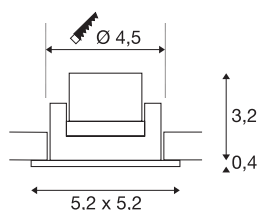

NEW TRIA MINI SET

inbouwarmatuur, Power LED, 3000K, hoekig, matwit, 30°, incl. driver, clipveren

De innovatieve NEW TRIA MINI SET onderscheidt zich door zijn eenvoud en effectiviteit. Beschikbaar in mat zwart, matwit of aluminium geborsteld is de set in ronde resp. vierkante vorm verkrijgbaar. Door de uitrusting met een krachtige, warm witte Premium LED in een richtbaar inzetstuk alsook de meegeleverde LED-driver kan de set de eisen voor de algemene verlichting vervullen. Het armatuur wordt rechtstreeks aangesloten op 230V netspanning.

TECHNISCHE GEGEVENS

Art.nr.	114401
Draai- of zwenkbaar	kantelbaar
IP-code	IP 20 / IP 44
Schokbestendigheidsklasse	IK 02
Montage	inbouw
Montagebeschrijving	plafond
Primaire nominale spanning	220-240V ~50/60Hz
Secundaire stroom/spanning	700 mA
Beschermingsklasse	II
Wattage	3.4 W
minimale omgevingstemperatuur	-20 °C
maximale omgevingstemperatuur	30 °C
Niveau van inschakelstroom	15 A
Duur van inschakelstroom	150 µs
Stroboscopisch effect (SVM)	0
Lumen	190 lm
Lichtkleurtemperatuur	3000 Kelvin
Stralingshoek	30 °
Kleur	wit
CRI	90
UGR ≤	19
LXXBXX-gegevens	L70B50

Lichtbron

Levensduur	30000 h
Risk Group	1
Lengte	5.2 cm
Breedte	5.2 cm
Hoogte	3.6 cm
Nettogewicht	0.115 kg
Brutogewicht	0.141 kg
Uitsparingsvorm	rond
Inbouwdiepte	4 cm
Inbouwdiameter	4.5 cm