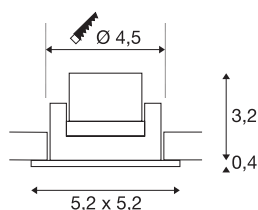

NEW TRIA MINI SET

inbouwarmatuur, Power LED, 3000 K, rechthoekig, mat wit, 30°, incl. driver, spiraalveerklemmen

De innovatieve NEW TRIA MINI SET onderscheidt zich door zijn eenvoud en effectiviteit. Verkrijgbaar in mat zwart, mat wit of geborsteld aluminium en zowel in ronde als vierkante vorm. Door de uitrusting met een krachtige, warm witte Premium LED in een kantelbare houder plus de meegeleverde led voeding kan de set aan de eisen de algemene verlichting voldoen. De armatuur wordt direct op 230 V netspanning aangesloten.

TECHNISCHE SPECIFICATIES

Art.nr.	114401
Draai- of kantelbaar	zwenkbaar
IP-code	IP 20 / IP 44
Slagvastheidsklasse	IK 02
Montage	Inbouw
Montagebeschrijving	Plafond
Primaire nominale spanning	220-240V ~50/60Hz
Secundaire stroom / spanning	700 mA
Veiligheidsklasse	II
Wattage	3.4 W
minimale omgevingstemperatuur	-20 °C
maximale omgevingstemperatuur	30 °C
Niveau van inschakelstroom	15 A
Duur van inschakelstroom	150 µs
Stroboscopisch effect (SVM)	0
Lumen	190 lm
Lichtkleurtemperatuur	3000 Kelvin
Stralingshoek	30 °
Kleur	wit
CRI	90
UGR ≤	19
LXXBXX gegevens	L70B50

Lichtbron

Levensduur	30000 h
Risk Group	1
Lengte	5.2 cm
Breedte	5.2 cm
Hoogte	3.6 cm
Nettogewicht	0.115 kg
Brutogewicht	0.141 kg
Vorm inbouwopening	rond
Inbouwdiepte	4 cm
Inbouwdiameter	4.5 cm