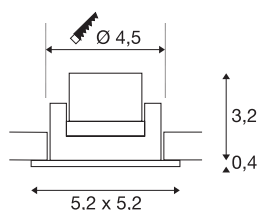

NEW TRIA MINI SET

lampa wpuszczana, dioda Power LED, 3000K, kwadratowa, biała matowa, 30°, z zasilaczem i sprężynami zaciskowymi

Innowacyjny zestaw NEW TRIA MINI SET imponuje prostotą i wydajnością. Produkt dostępny w kolorze czarnym matowym, białym matowym lub szczotkowanego aluminium, w kształcie okrągłym lub kwadratowym. Ten zestaw, zawierający wydajną diodę Premium LED o ciepłej białej barwie, zamontowaną w przechylnym wkładzie, oraz należącej do zakresu dostawy zasilacz LED, spełnia wszelkie wymagania dotyczące oświetlenia ogólnego. Lampę podłącza się do napięcia sieciowego 230V.

DANE TECHNICZNE

Nr artykułu	114401
Obrotowa lub przechylna	Wersja przechylna
Kod IP	IP 20 / IP 44
Klasa odporności na uderzenia	IK 02
Montaż	Wersja do wbudowania
Szczegóły dotyczące montażu	Wersja sufitowa
Pierwotne napięcie znamionowe	220-240V ~50/60Hz
Prąd / napięcie wtórny	700 mA
Klasy ochrony	II
Wydajność	3.4 W
Temperatura otoczenia	-20 °C
Temperatura otoczenia	30 °C
Poziom prądu rozruchowego	15 A
Czas trwania prądu rozruchowego	150 μs
Efekt stroboskopowy (SVM)	0
Strumień świetlny	190 lm
Temperatura barwy światła	3000 Kelvin
Kąt połowiczny rozpraszania	30 °
Kolor	biały
CRI	90
UGR ≤	19
Dane LXXBXX	L70B50

Źródła światła

	
--	---

Okres użytkowania	30000 h
Risk Group	1
Długość	5.2 cm
Szerokość	5.2 cm
Wysokość	3.6 cm
Waga netto	0.115 kg
Waga brutto	0.141 kg
Forma do wycinania	Okrągły
Głębokość montażowa	4 cm
Średnica montażowa	4.5 cm