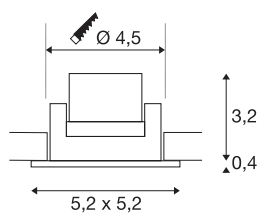

NEW TRIA MINI SET

встраиваемый светильник, Power LED, 3000 К, квадратный, матовый белый, 30°, пружинные зажимы и драйвер в комплекте

Инновационный светильник NEW TRIA MINI SET отличается простотой и эффективностью. Доступен в различных вариантах (матовый черный, матовый белый или шлифованный алюминий) и может иметь круглую или квадратную форму. Благодаря наличию мощного светодиода Premium с теплым белым цветом свечения в регулируемом по наклону модуле и светодиодного драйвера, включенного в комплект, набор соответствует требованиям к общему освещению. Прямое подключение к электросети напряжением 230 В.

Технические характеристики

Тов. №	114401
С регулировкой наклона и поворота	С регулировкой наклона
IP Code	IP 20 / IP 44
Класс ударопрочности	IK 02
Сборка	Встраиваемый
Детали сборки	Потолок
Номинальное первичное напряжение	220-240V ~50/60Hz
Вторичный ток / напряжение	700 mA
Класс защиты	II
Мощность	3.4 W
Минимальная температура окружающей среды	-20 °C
Максимальная температура окружающей среды	30 °C
Уровень пускового тока	15 A
Продолжительность пускового тока	150 μs
Стробоскопический эффект (SVM)	0
Световой поток	190 lm
Цветовая температура	3000 Kelvin
Половинный угол	30 °
Цвет	белый
CRI	90

Источник света

UGR ≤	19
LXXBXX Данные	L70B50
Срок службы	30000 h
Risk Group	1
Длина	5.2 cm
Ширина	5.2 cm
Высота	3.6 cm
Вес нетто	0.115 kg
вес брутто	0.141 kg
Форма сечения	круглый
Установочная глубина	4 cm
Установочный диаметр	4.5 cm