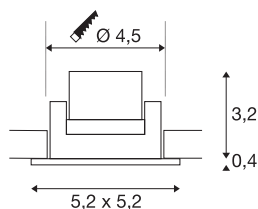

## SADA NEW TRIA MINI

vestavné svítidlo, Power LED, 3000K, hranaté, kartáčovaný Al, 30°, vč. ovladače, upínacích pružin

Inovativní SADA NEW TRIA MINI si vás získá svou jednoduše a efektivitou. Dodává se v černé matné, bílé matné nebo jako kartáčovaný Al a v kulaté či hranaté podobě. Díky osazení výkonnou teple bílou prémiovou LED ve výkyvné vložce a díky ovladači LED, který je součástí dodávky, lze sadu přizpůsobit požadavkům na celkové osvětlení. Elektrické připojení k síťovému napětí 230 V.

## TECHNICKÁ DATA

Č. výrobku	114406
Otočné nebo výkyvné	výkyvné
Kód IP	IP 20 / IP 44
Třída rázové pevnosti	IK 02
Montáž	Montáž
Podrobnosti montáže	Strop
Primární jmenovité napětí	220-240V ~50/60Hz
Sekundární proud / napětí	700 mA
Třída ochrany	II
Příkon	3.4 W
Minimální teplota prostředí	-20 °C
Maximální teplota prostředí	30 °C
Úroveň rozběhového proudu	15 A
Doba trvání rozběhového proudu	150 μs
Stroboskopický efekt (SVM)	0
Lumen	190 lm
Teplota barvy světla	3000 Kelvin
Úhel záření	30 °
Barva	hliník
CRI	90
UGR ≤	19
Data LXXBXX	L70B50

## Světelného Zdroje

	
--	---

<b>Životnost</b>	30000 h
<b>Risk Group</b>	1
<b>Délka</b>	5.2 cm
<b>Šířka</b>	5.2 cm
<b>Výška</b>	3.6 cm
<b>Hmotnost netto</b>	0.112 kg
<b>Celková hmotnost</b>	0.139 kg
<b>Tvar výřezu</b>	kulaté
<b>Vestavná hloubka</b>	4 cm
<b>Vestavný průměr</b>	4.5 cm