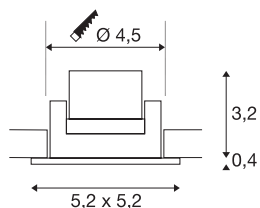

NEW TRIA 45

Einbauleuchte, Power LED, 3000K, eckig, aluminium gebürstet, 30°, inkl. Treiber, Clipfedern

Das innovative NEW TRIA MINI SET besticht durch seine Einfachheit und Effektivität. Verfügbar in schwarz matt, weiß matt oder aluminium gebürstet ist es in runder bzw. quadratischer Form erhältlich. Durch die Bestückung mit einer leistungsstarken, warmweißen Premium LED in einem schwenkbaren Einsatz sowie des im Lieferumfang enthaltenen LED-Treibers kann das Set den Anforderungen der Allgemeinbeleuchtung gerecht werden. Der elektrische Anschluss erfolgt an 230V Netzspannung.

TECHNISCHE DATEN

Art. Nr.	114406
Dreh- oder Schwenkbar	tiltable
IP Code	IP 20 / IP 44
Schlagfestigkeitsklasse	IK 02
Montage	Einbau
Montagedetails	Decke
Primäre Nennspannung	220-240V ~50/60Hz
Sekundär Strom / Spannung	700 mA
Schutzklasse	II
Wattage	3.4 W
minimale Umgebungstemperatur	-20 °C
maximale Umgebungstemperatur	30 °C
Höhe Einschaltstrom	15 A
Dauer Einschaltstrom	150 µs
Stroboskop-Effekt (SVM)	0
Lumen	190 lm
Lichtfarbtemperatur	3000 Kelvin
Abstrahlwinkel	30 °
Farbe	aluminium
CRI	90
UGR ≤	19
LXXBXX Daten	L70B50

Lichtquelle

Lebensdauer	30000 h
Risikogruppe	1
Länge	5.2 cm
Breite	5.2 cm
Höhe	3.6 cm
Nettogewicht	0.112 kg
Bruttogewicht	0.139 kg
Ausschnittsform	rund
Einbautiefe	4 cm
Einbaudurchmesser	4.5 cm