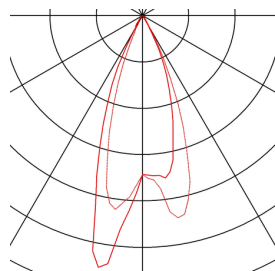

NEW TRIA MINI SET

luminaria empotrada, Power led, 3000 K, angular, aluminio cepillado, 30°, incl. controlador, resortes de clip

El innovador NEW TRIA MINI SET destaca por su simplicidad y su eficacia. Están disponibles en negro mate, blanco mate o aluminio cepillado, con forma redonda o cuadrada. Gracias al equipamiento con un led prémium blanco cálido de alta potencia en una pieza insertada orientable, así como al controlador led incluido en la entrega, el set puede responder a las necesidades de la iluminación general. La conexión eléctrica se realiza a la tensión eléctrica de 230 V.

Datos técnicos

Art. N.º	114406
Giratoria u orientable	orientable
Código IP	IP 20 / IP 44
Clase de resistencia al impacto	IK 02
Montaje	Empotrado
Detalles de montaje	Techo
Voltaje nominal primario	220-240V ~50/60Hz
Corriente eléctrica / Tensión secundaria	700 mA
Clase de protección	II
Potencia	4.4 W
Temperatura ambiente mínima	-20 °C
Temperatura ambiente máxima	30 °C
Nivel de corriente de entrada	15 A
Duración de la corriente de entrada	150 µs
Efecto estroboscópico (SVM)	0
Flujo luminoso	190 lm
Temperatura del color de la luz	3000 Kelvin
Semiángulo de dispersión	30 °
Color	aluminio
IRC	90
UGR ≤	19
Datos LXXBXX	L70B50

Fuente de luz

	
--	---

Vida útil	30000 h
Risk Group	1
Longitud	5.2 cm
Anchura	5.2 cm
Altura	3.6 cm
Peso neto	0.112 kg
Peso bruto	0.139 kg
Forma de la estructura	ronda
Profundidad del montaje	4 cm
Diámetro de montaje	4.5 cm
Página BIG WHITE	356