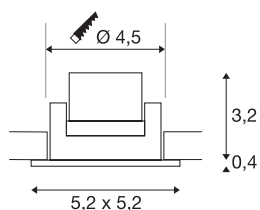

NEW TRIA MINI SET

luminaria empotrada, Power led, 3000 K, angular, aluminio cepillado, 30°, incl. controlador, resortes de clip

El innovador NEW TRIA MINI SET destaca por su simplicidad y su eficacia. Están disponibles en negro mate, blanco mate o aluminio cepillado, con forma redonda o cuadrada. Gracias al equipamiento con un led prémium blanco cálido de alta potencia en una pieza insertada orientable, así como al controlador led incluido en la entrega, el set puede responder a las necesidades de la iluminación general. La conexión eléctrica se realiza a la tensión eléctrica de 230 V.

Datos técnicos

Art. N.º	114406
Giratoria u orientable	orientable
Código IP	IP 20 / IP 44
Clase de resistencia al impacto	IK 02
Montaje	Empotrado
Detalles de montaje	Techo
Voltaje nominal primario	220-240V ~50/60Hz
Corriente eléctrica / Tensión secundaria	700 mA
Clase de protección	II
Potencia	4.4 W
Temperatura ambiente mínima	-20 °C
Temperatura ambiente máxima	30 °C
Nivel de corriente de entrada	15 A
Duración de la corriente de entrada	150 µs
Efecto estroboscópico (SVM)	0
Flujo luminoso	190 lm
Temperatura del color de la luz	3000 Kelvin
Semiángulo de dispersión	30 °
Color	aluminio
IRC	90
UGR ≤	19
Datos LXXBXX	L70B50

Fuente de luz

	
--	---

Vida útil	30000 h
Risk Group	1
Longitud	5.2 cm
Anchura	5.2 cm
Altura	3.6 cm
Peso neto	0.112 kg
Peso bruto	0.139 kg
Forma de la estructura	ronda
Profundidad del montaje	4 cm
Diámetro de montaje	4.5 cm
Página BIG WHITE	356