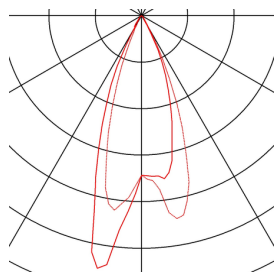

NEW TRIA MINI SET

incasso, Power LED, 3000K, squadrato, alluminio spazzolato, 30°, incl. driver, clip di fissaggio

L'innovativo SET NEW TRIA MINI colpisce per la semplicità e l'efficacia. Di colore nero opaco, bianco opaco o alluminio spazzolato, è disponibile in forma rotonda o quadrata. Utilizzandolo in combinazione con un potente Premium LED bianco caldo orientabile e con il driver LED in dotazione, il set è in grado di soddisfare le esigenze dell'illuminazione di ambienti. Si collega alla rete elettrica da 230V.

DATI TECNICI

Articolo	114406
Girevole od orientabile	orientabile
Codice IP	IP 20 / IP 44
Classe di resistenza all'urto	IK 02
Montaggio	Incasso
Dettagli di montaggio	Soffitto
Tensione nominale primaria	220-240V ~50/60Hz
Corrente / tensione secondaria	700 mA
Classe isolamento	II
Wattaggio	4.4 W
Temperatura ambiente minima	-20 °C
Temperatura ambiente massima	30 °C
Livello di corrente di spunto	15 A
Durata della corrente di spunto	150 µs
Effetto stroboscopico (SVM)	0
Lumen	190 lm
Temperatura colore	3000 Kelvin
Angolo di emissione	30 °
Colore	alluminio
CRI	90
UGR ≤	19
Dati LXXBXX	L70B50

Sorgente Luminosa

Durata	30000 h
Risk Group	1
Lunghezza	5.2 cm
Larghezza	5.2 cm
Altezza	3.6 cm
Peso netto	0.112 kg
Peso lordo	0.139 kg
Forma dello scasso	rotonda
Profondità d'incasso	4 cm
Diametro d'incasso	4.5 cm
BIG WHITE pagina	356