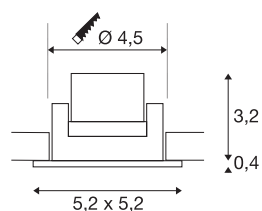

NEW TRIA MINI SET

incasso, Power LED, 3000K, squadrato, alluminio spazzolato, 30°, incl. driver, clip di fissaggio

L'innovativo SET NEW TRIA MINI colpisce per la semplicità e l'efficacia. Di colore nero opaco, bianco opaco o alluminio spazzolato, è disponibile in forma rotonda o quadrata. Utilizzandolo in combinazione con un potente Premium LED bianco caldo orientabile e con il driver LED in dotazione, il set è in grado di soddisfare le esigenze dell'illuminazione di ambienti. Si collega alla rete elettrica da 230V.

DATI TECNICI

Articolo	114406
Girevole od orientabile	orientabile
Codice IP	IP 20 / IP 44
Classe di resistenza all'urto	IK 02
Montaggio	Incasso
Dettagli di montaggio	Soffitto
Tensione nominale primaria	220-240V ~50/60Hz
Corrente / tensione secondaria	700 mA
Classe isolamento	II
Wattaggio	4.4 W
Temperatura ambiente minima	-20 °C
Temperatura ambiente massima	30 °C
Livello di corrente di spunto	15 A
Durata della corrente di spunto	150 µs
Effetto stroboscopico (SVM)	0
Lumen	190 lm
Temperatura colore	3000 Kelvin
Angolo di emissione	30 °
Colore	alluminio
CRI	90
UGR ≤	19
Dati LXXBXX	L70B50

Sorgente Luminosa

Durata	30000 h
Risk Group	1
Lunghezza	5.2 cm
Larghezza	5.2 cm
Altezza	3.6 cm
Peso netto	0.112 kg
Peso lordo	0.139 kg
Forma dello scasso	rotonda
Profondità d'incasso	4 cm
Diametro d'incasso	4.5 cm
BIG WHITE pagina	356